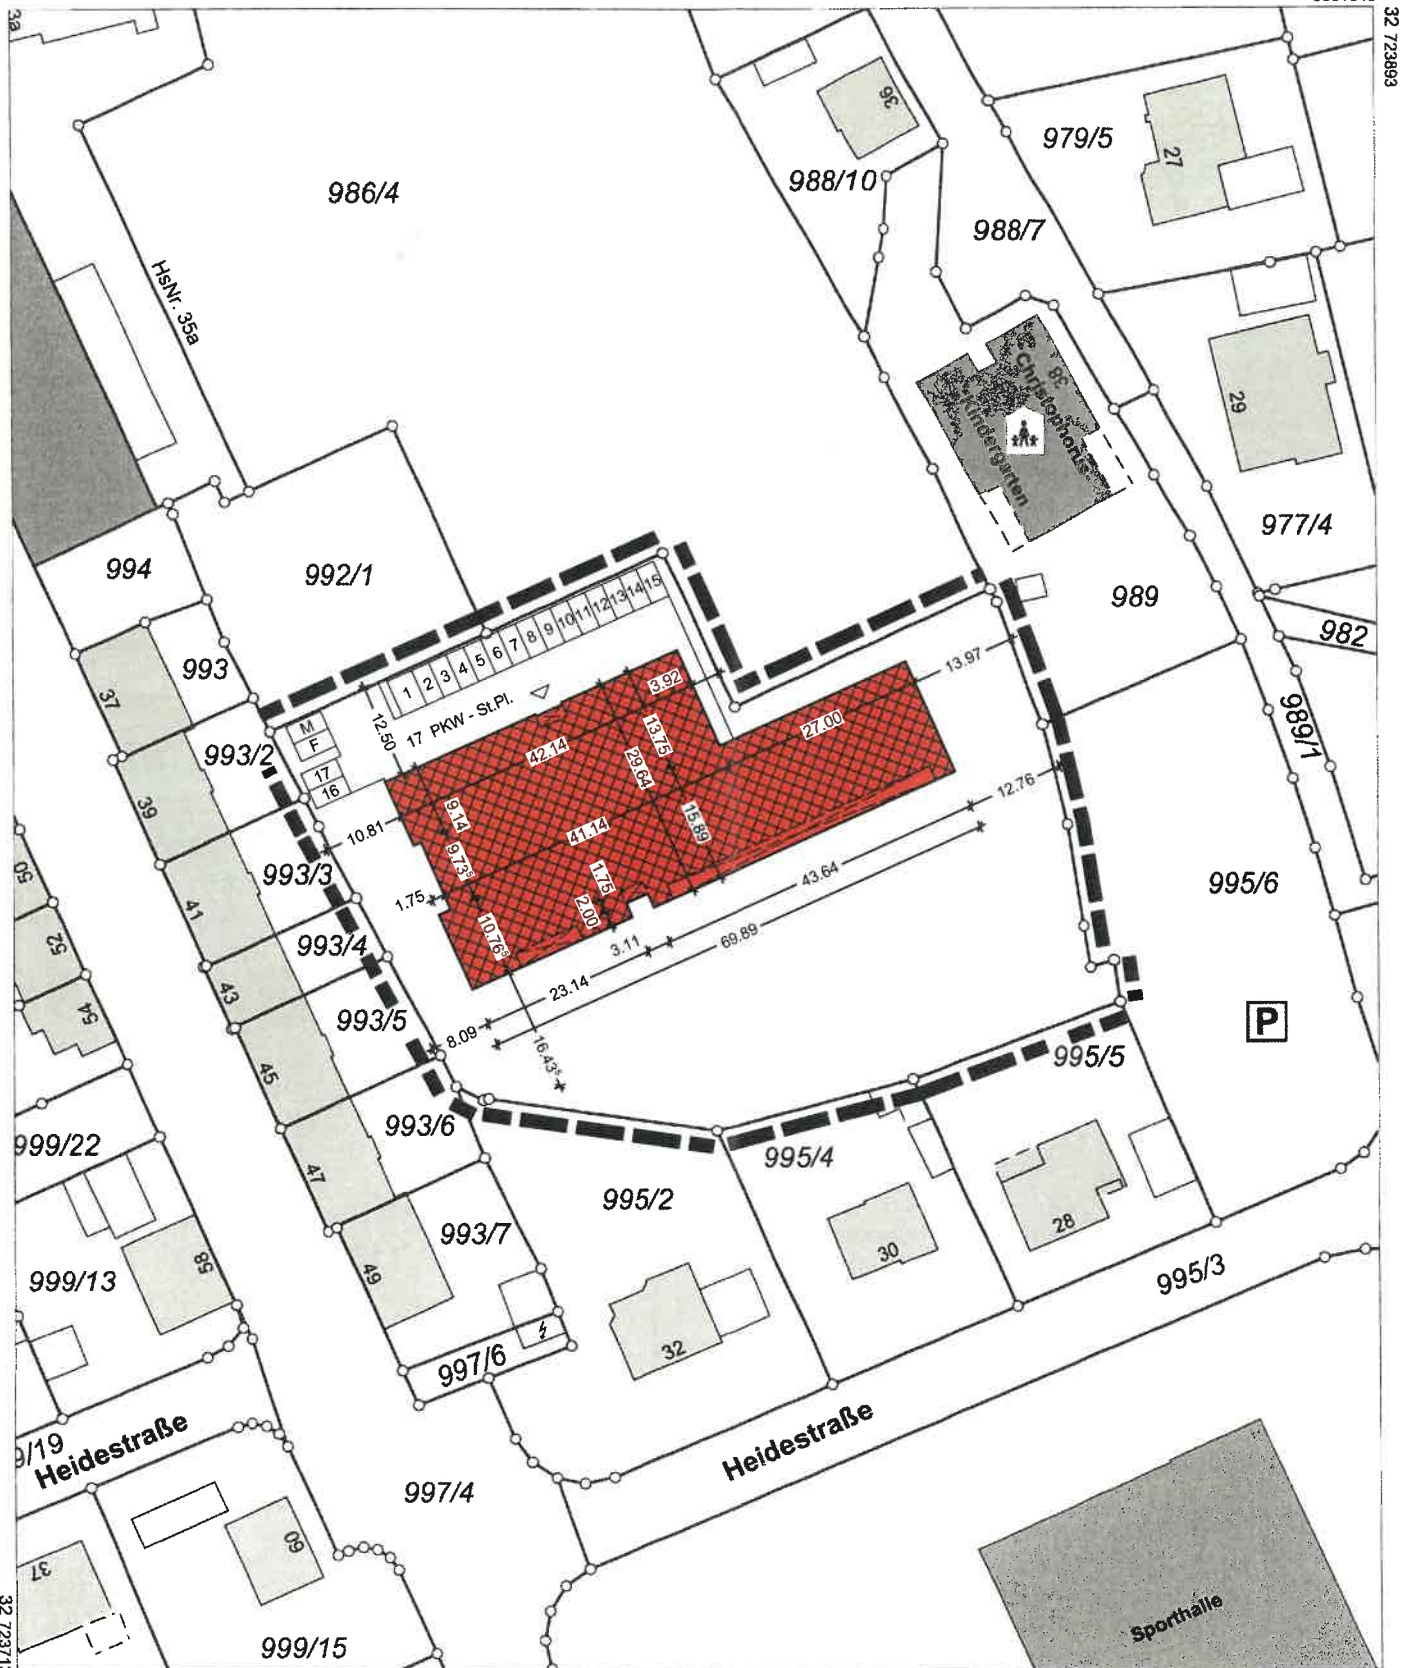

Flurstück: 992/2
Gemarkung: Selb

Gemeinde: Selb
Landkreis: Wunsiedel i. Fichtelgebirge
Bezirk: Oberfranken

5561596

Maßstab 1:1000 0 10 20 30 Meter

Vervielfältigung nur für den eigenen Gebrauch.
Zur Maßentnahme nur bedingt geeignet.