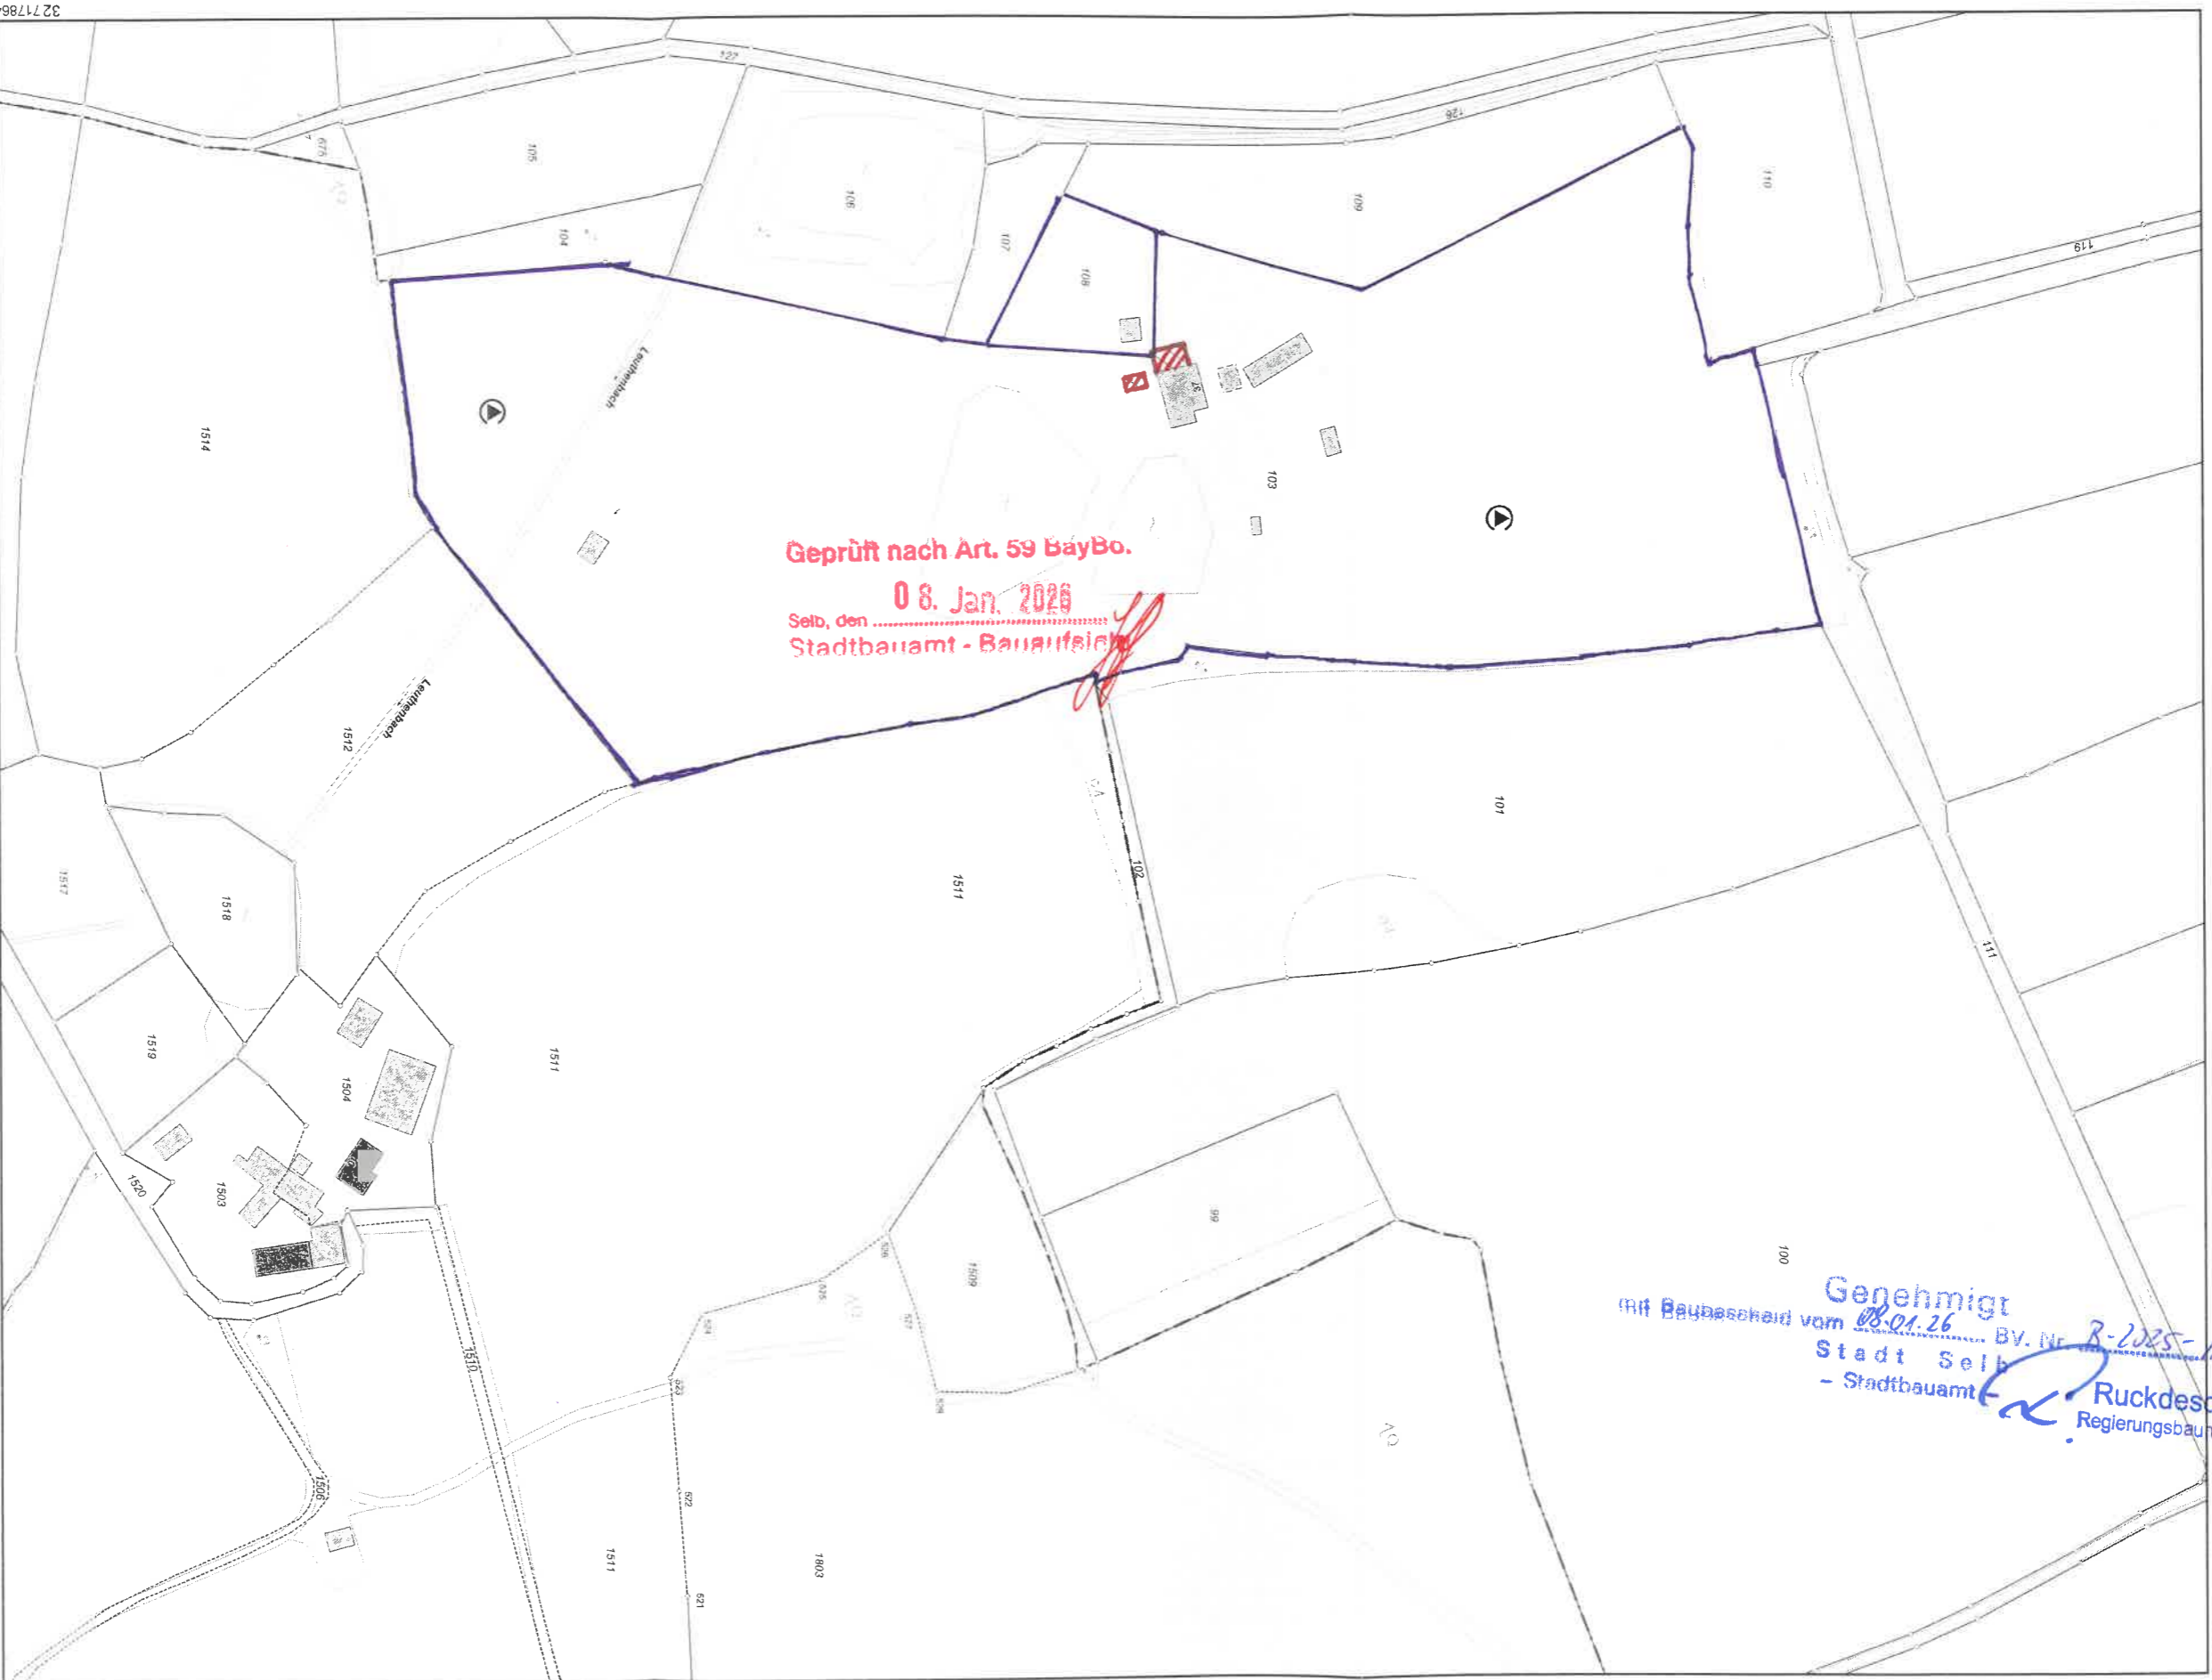

0 10 20 30 Meter
Maßstab 1:1000

Stadt Selbst
Stadtbaumeister

Vervielfältigung nur für den eigenen Gebrauch.
Zur Maßnahme nur bedingt geeignet.
Geschäftszeichen: H-601_Hofmann

Dieser Ausdruck wurde maschinell erstellt und ist ohne Unterschrift gültig.

Flurstück: 2063/35
Gemarkung: Selb

Gemeinde: Selb
Landkreis: Wunsiedel i.Fichtelgebirge
Bezirk: Oberfranken

5563115

Maßstab 1:1000 0 10 20 30 Meter

Vervielfältigung nur für den eigenen Gebrauch.
Zur Maßentnahme nur bedingt geeignet.

Gemeinde: Selb
 Landkreis: Wunsiedel i. Fichtelgebirge
 Bezirk: Oberfranken

Maßstab 1:2000
 0 10 30 60 Meter