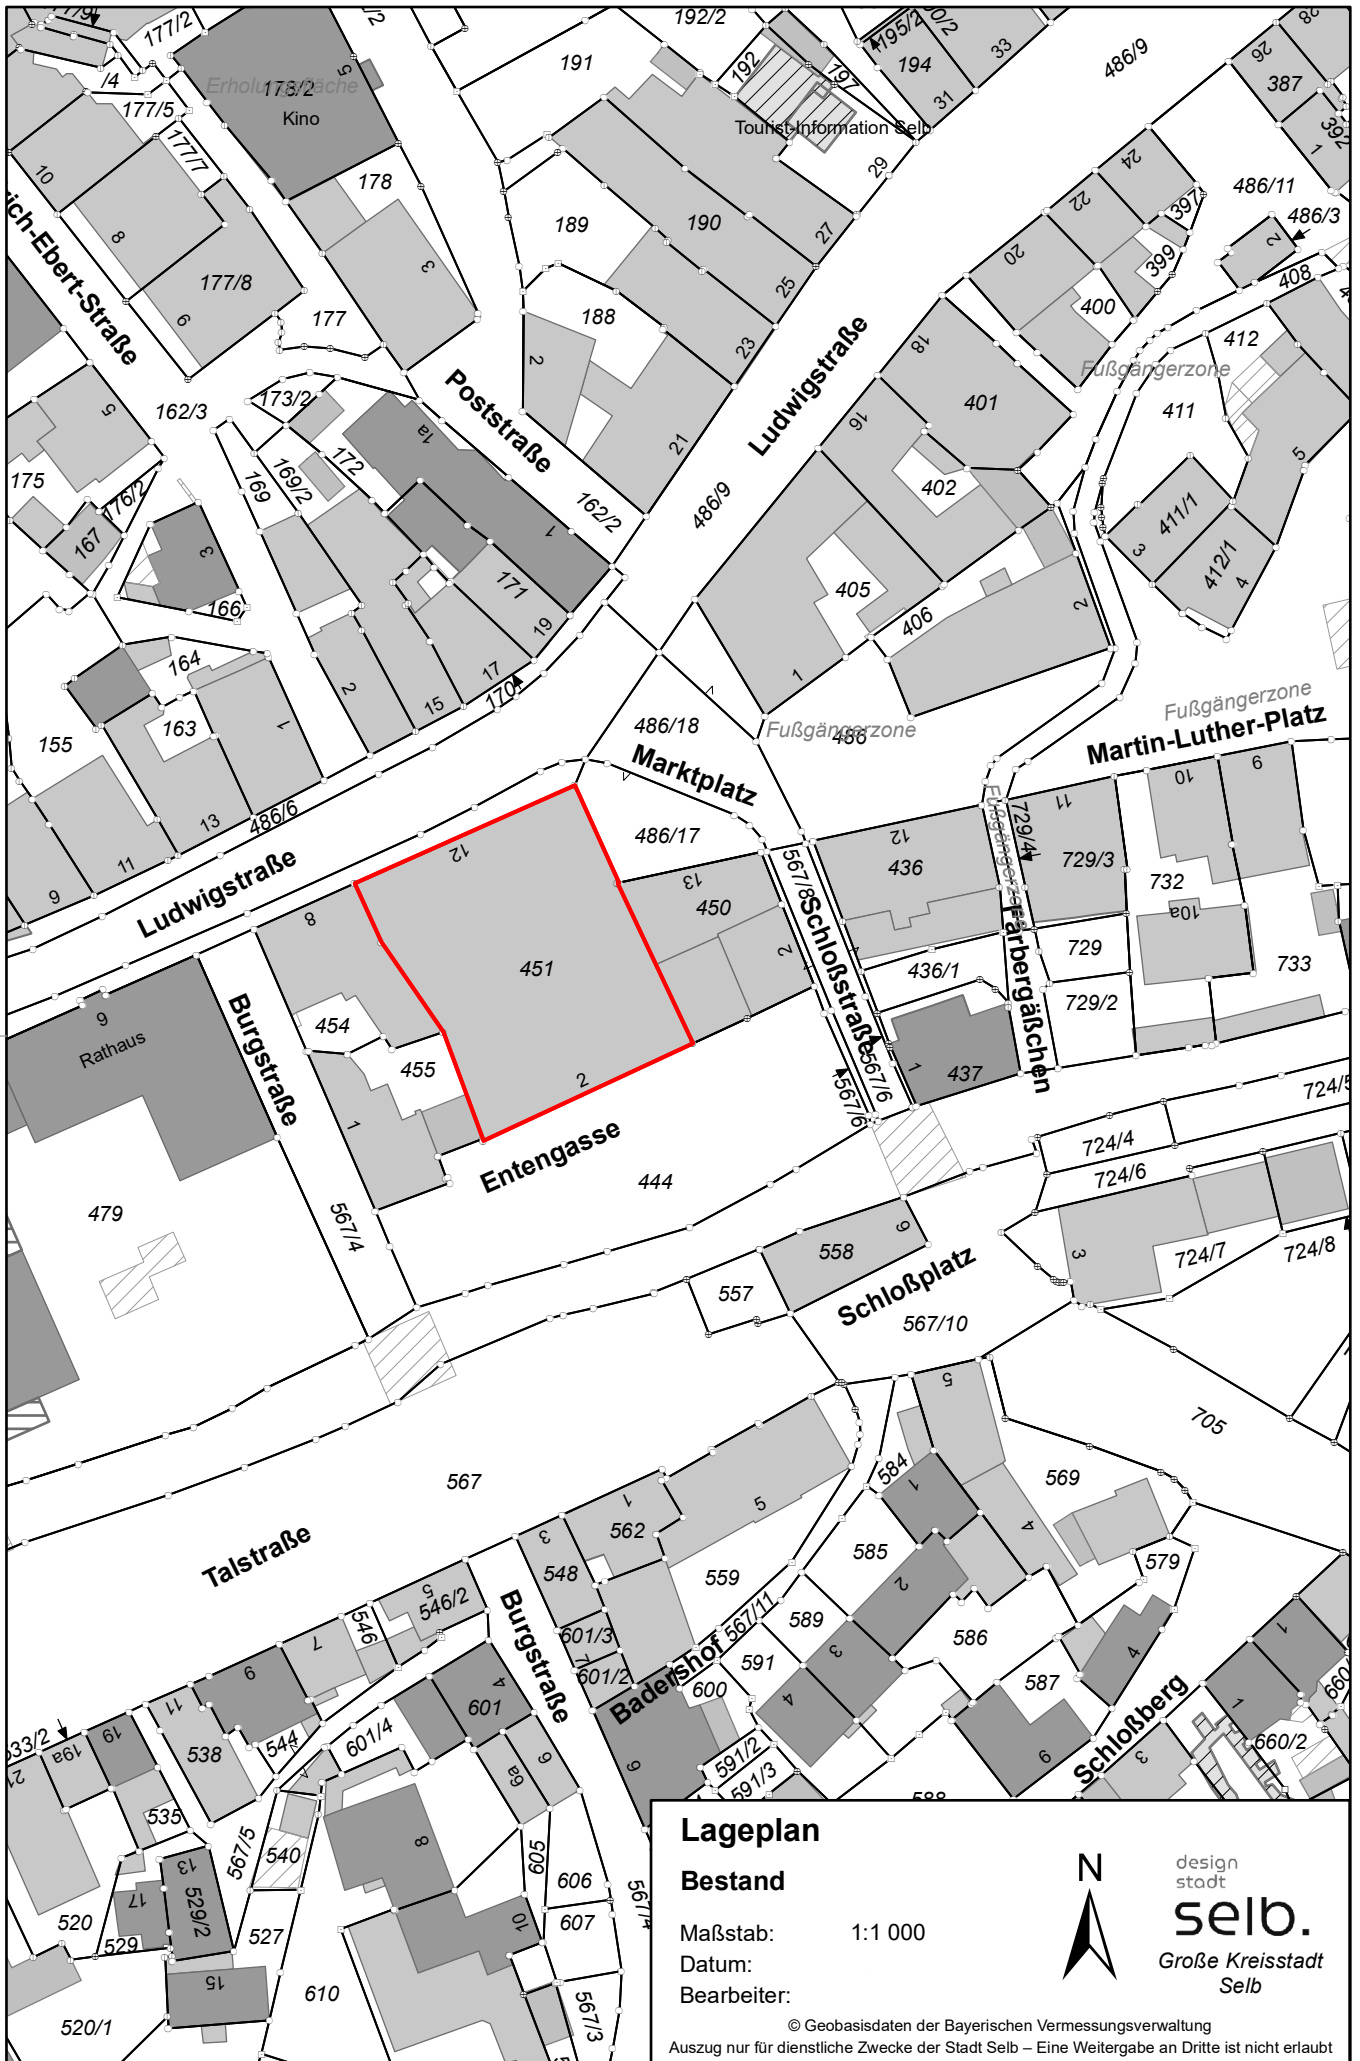

0 10 20 30 Meter
Maßstab 1:1000

Stadt Selbst
Stadtbaumeister

Vervielfältigung nur für den eigenen Gebrauch.
Zur Maßnahme nur bedingt geeignet.
Geschäftszeichen: H-601_Hofmann

Dieser Ausdruck wurde maschinell erstellt und ist ohne Unterschrift gültig.

**Amt für Digitalisierung, Breitband und Vermessung
Wunsiedel**

Von-Kotzau-Straße 4
95632 Wunsiedel

**Auszug aus dem
Liegenschaftskataster**

Flurkarte 1:1000

zur Bauvorlage nach § 7 Abs. 1 BauVorIV

Erstellt am 06.10.2025

Flurstück: 2063/35
Gemarkung: Selb

Gemeinde: Selb
Landkreis: Wunsiedel i.Fichtelgebirge
Bezirk: Oberfranken

5563115

Maßstab 1:1000 0 10 20 30 Meter

Vervielfältigung nur für den eigenen Gebrauch.
Zur Maßentnahme nur bedingt geeignet.

Gemeinde: Selb
 Landkreis: Wunsiedel i. Fichtelgebirge
 Bezirk: Oberfranken

Maßstab 1:2000
 0 10 30 60 Meter