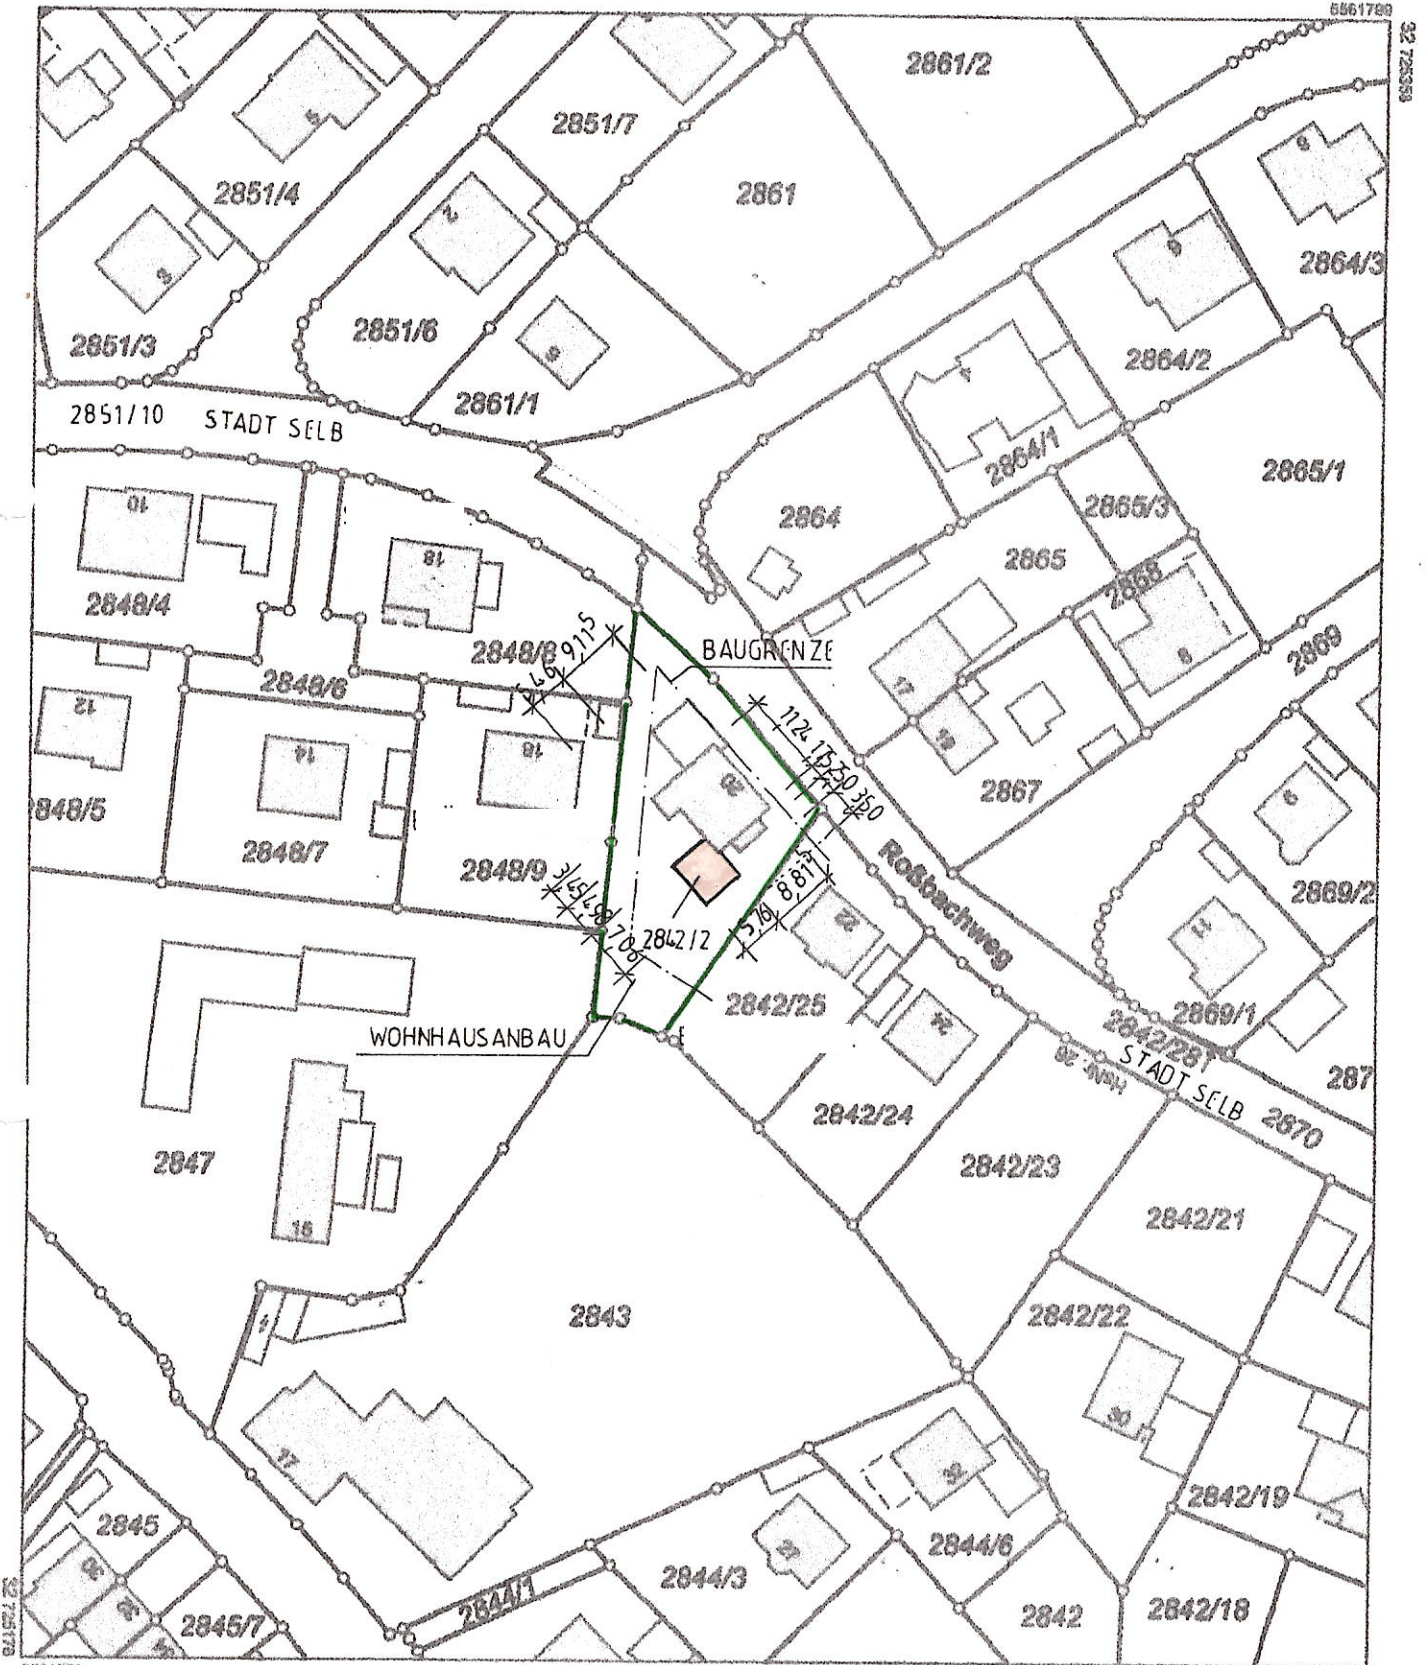

Flurstück: 2842/2
Gemarkung: Selb

Gemeinde: Selb
Landkreis: Wunsiedel i. Fichtelgebirge
Bezirk: Oberfranken

Maßstab 1:1000 Meter

**Stadt Selb
Stadtbauamt**

Vervielfältigung nur für den eigenen Gebrauch.
Zur Maßentnahme nur bedingt geeignet.

Geschäftszeichen: 601Ba-Terehof

Dieser Ausdruck wurde maschinell erstellt und ist ohne Unterschrift gültig.