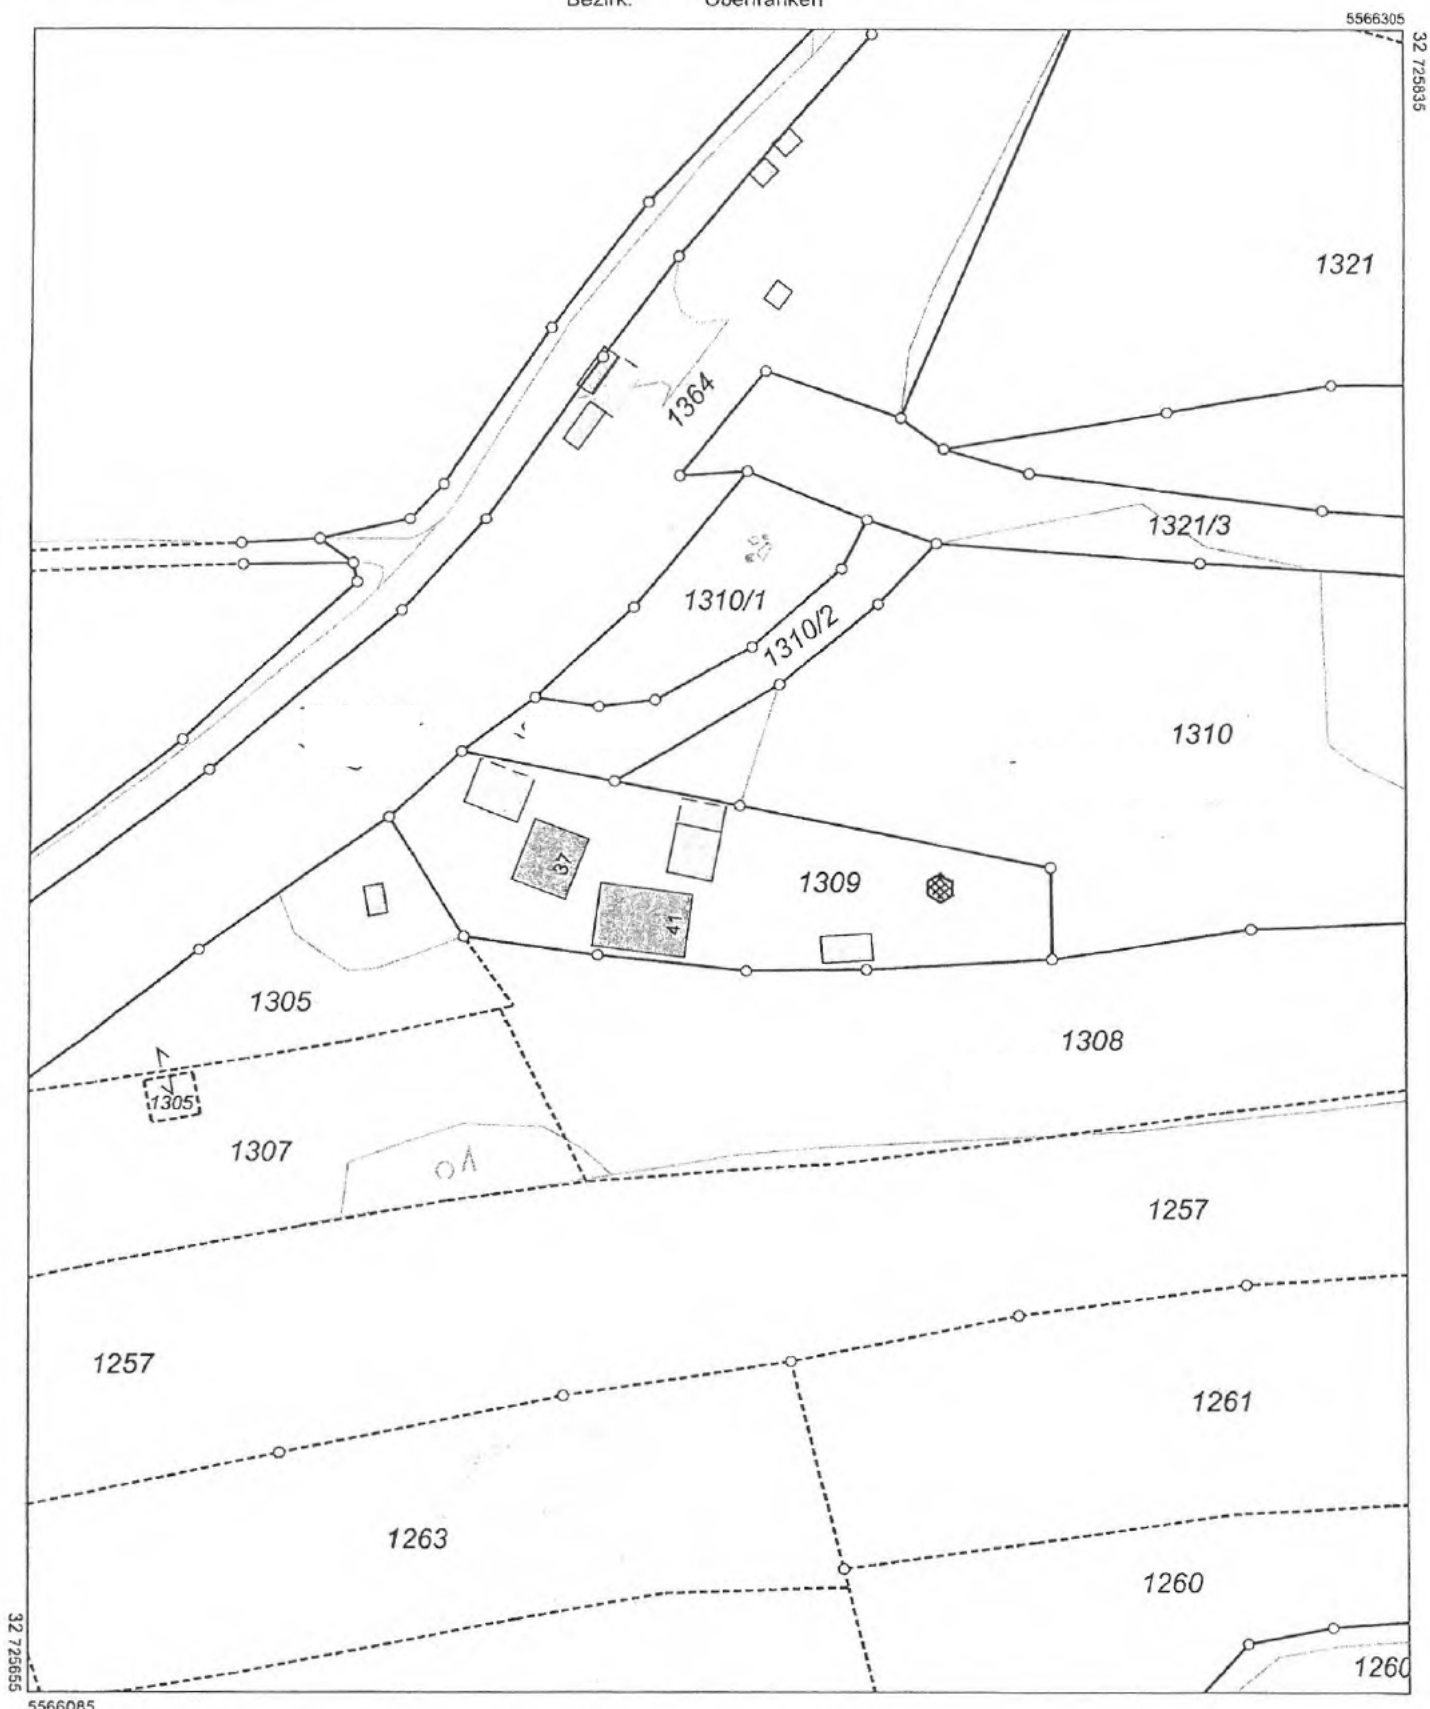

Amt für Digitalisierung, Breitband und Vermessung
Wunsiedel
Von-Kotzau-Straße 4
95632 Wunsiedel

**Auszug aus dem
Liegenschaftskataster**
Flurkarte 1:1000
zur Bauvorlage nach § 7 Abs. 1 BauVc
Erstellt am 16.04.2026

Flurstück: 1309
Gemarkung: Lauterbach

Gemeinde: Selb
Landkreis: Wunsiedel i. Fichtelgebirge
Bezirk: Oberfranken

Maßstab 1:1000 Meter

Vervielfältigung nur für den eigenen Gebrauch.
Zur Maßentnahme nur bedingt geeignet.
Geschäftszeichen: 601Ba - Ferner

Flurkarte 1:1000
zur Bauvorlage nach § 7 Abs. 1 BauVorV

Erstellt am 17.03.2026

Flurstück: 638/2
Gemarkung: Längenu

Gemeinde: Selb
Landkreis: Wunsiedel l.Fichtelgebirge
Bezirk: Oberfranken

Maßstab 1:1000
0 10 20 30 Meter

Lageplan M 1:500