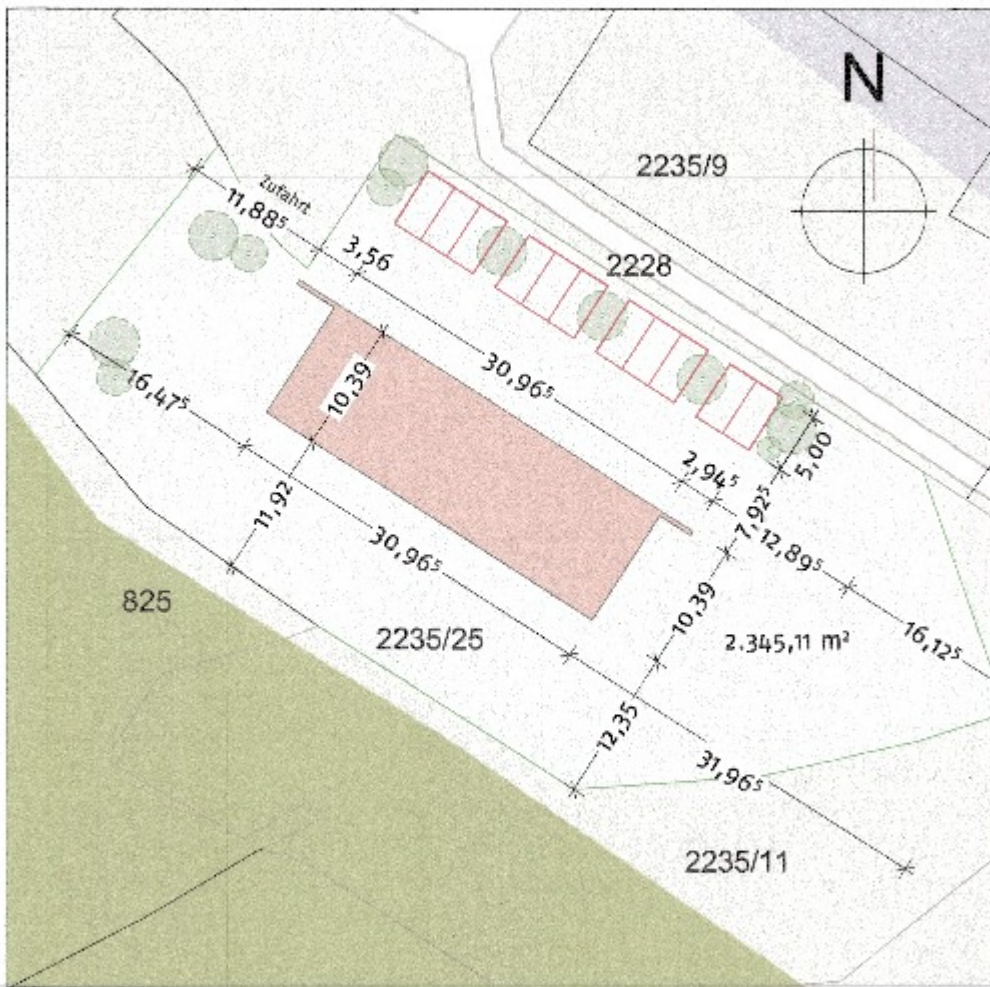

Flurkarte 1:1000
zur Bauvorlage nach § 7 Abs. 1 BauVorV

Erstellt am 17.03.2026

Flurstück: 638/2
Gemarkung: Längenu

Gemeinde: Selb
Landkreis: Wunsiedel l.Fichtelgebirge
Bezirk: Oberfranken

Maßstab 1:1000
0 10 20 30 Meter

Flurstück: 600
Gemarkung: Selb

Gemeinde: Selb
Landkreis: Wunsiedel i. Fichtelgebirge
Bezirk: Oberfranken

5561946

Maßstab 1:1000 0 10 20 30 Meter

Vervielfältigung nur für den eigenen Gebrauch.
Zur Maßentnahme nur bedingt geeignet.

Flurkarte 1:1000
zur Bauvorlage nach § 7 Abs. 1 BauVo
Erstellt am 16.04.2026

Flurstück: 221/1
Gemarkung: Selb

Gemeinde: Selb
Landkreis: Wunsiedel i. Fichtelgebirge
Bezirk: Oberfranken

5562210

Maßstab 1:1000 Meter

Lageplan M 1:500