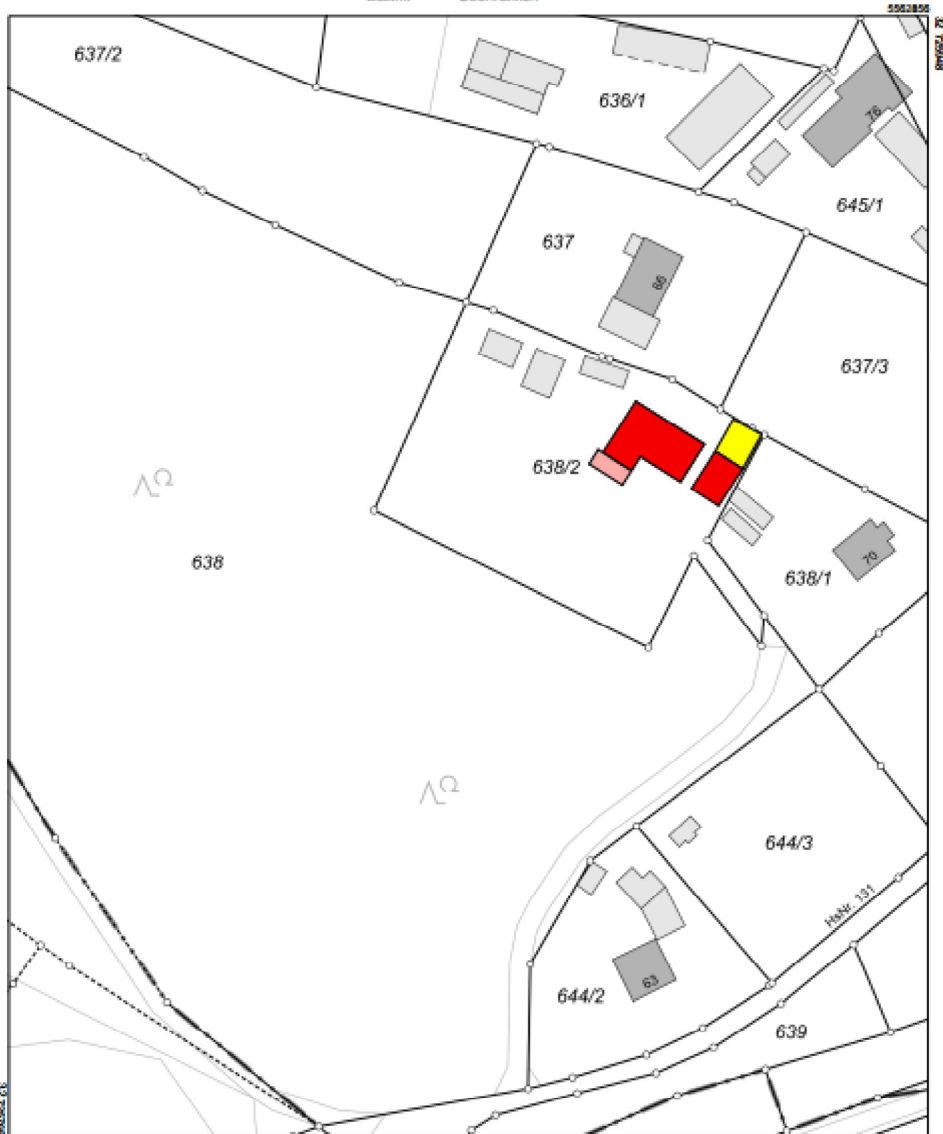

Amt für Digitalisierung, Breitband und Vermessung
Wunsiedel

Von-Kotzau-Straße 4
95632 Wunsiedel

Auszug aus dem Liegenschaftskataster

Flurkarte 1:1000
zur Bauvorlage nach § 7 Abs. 1 BauVorV

Erstellt am 17.03.2026

Flurstück: 638/2
Gemarkung: Längenu

Gemeinde: Selb
Landkreis: Wunsiedel l.Fichtelgebirge
Bezirk: Oberfranken

Maßstab 1:1000
0 10 20 30 Meter

LAGEPLAN
1:1000